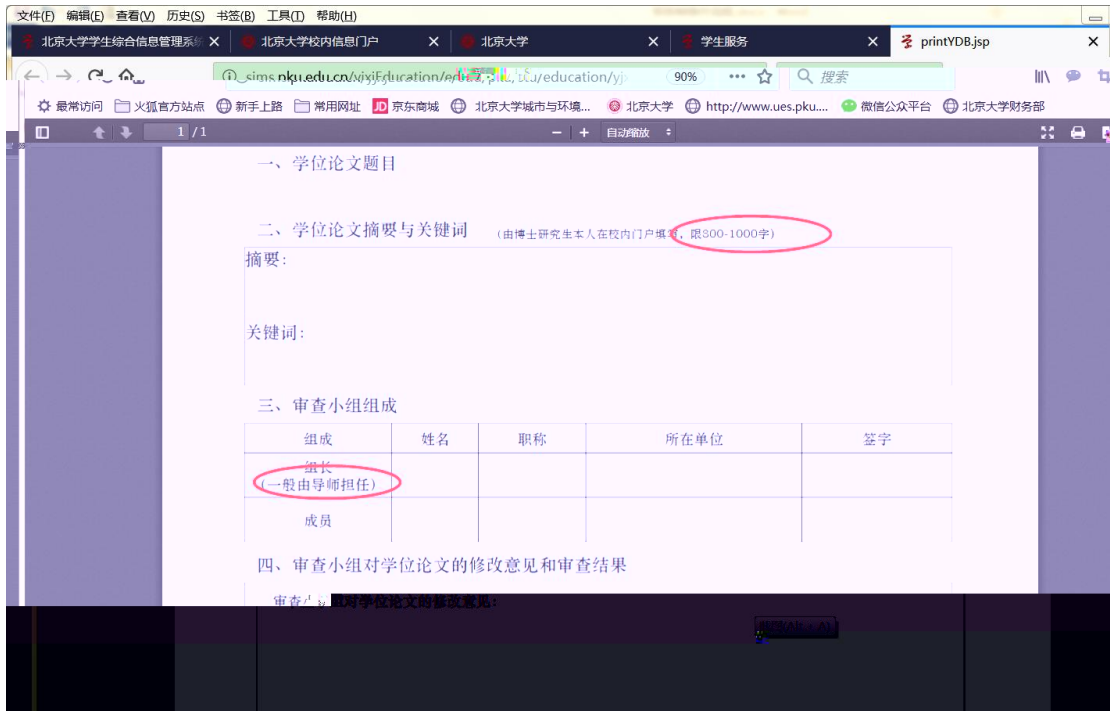

培养办教务 (电话62751358)

[中期退课申请](#) | [维护个人培养计划](#)

[及打印](#) | [查询培养环节](#) | [培养环节录](#)

4

5

6

学院

130